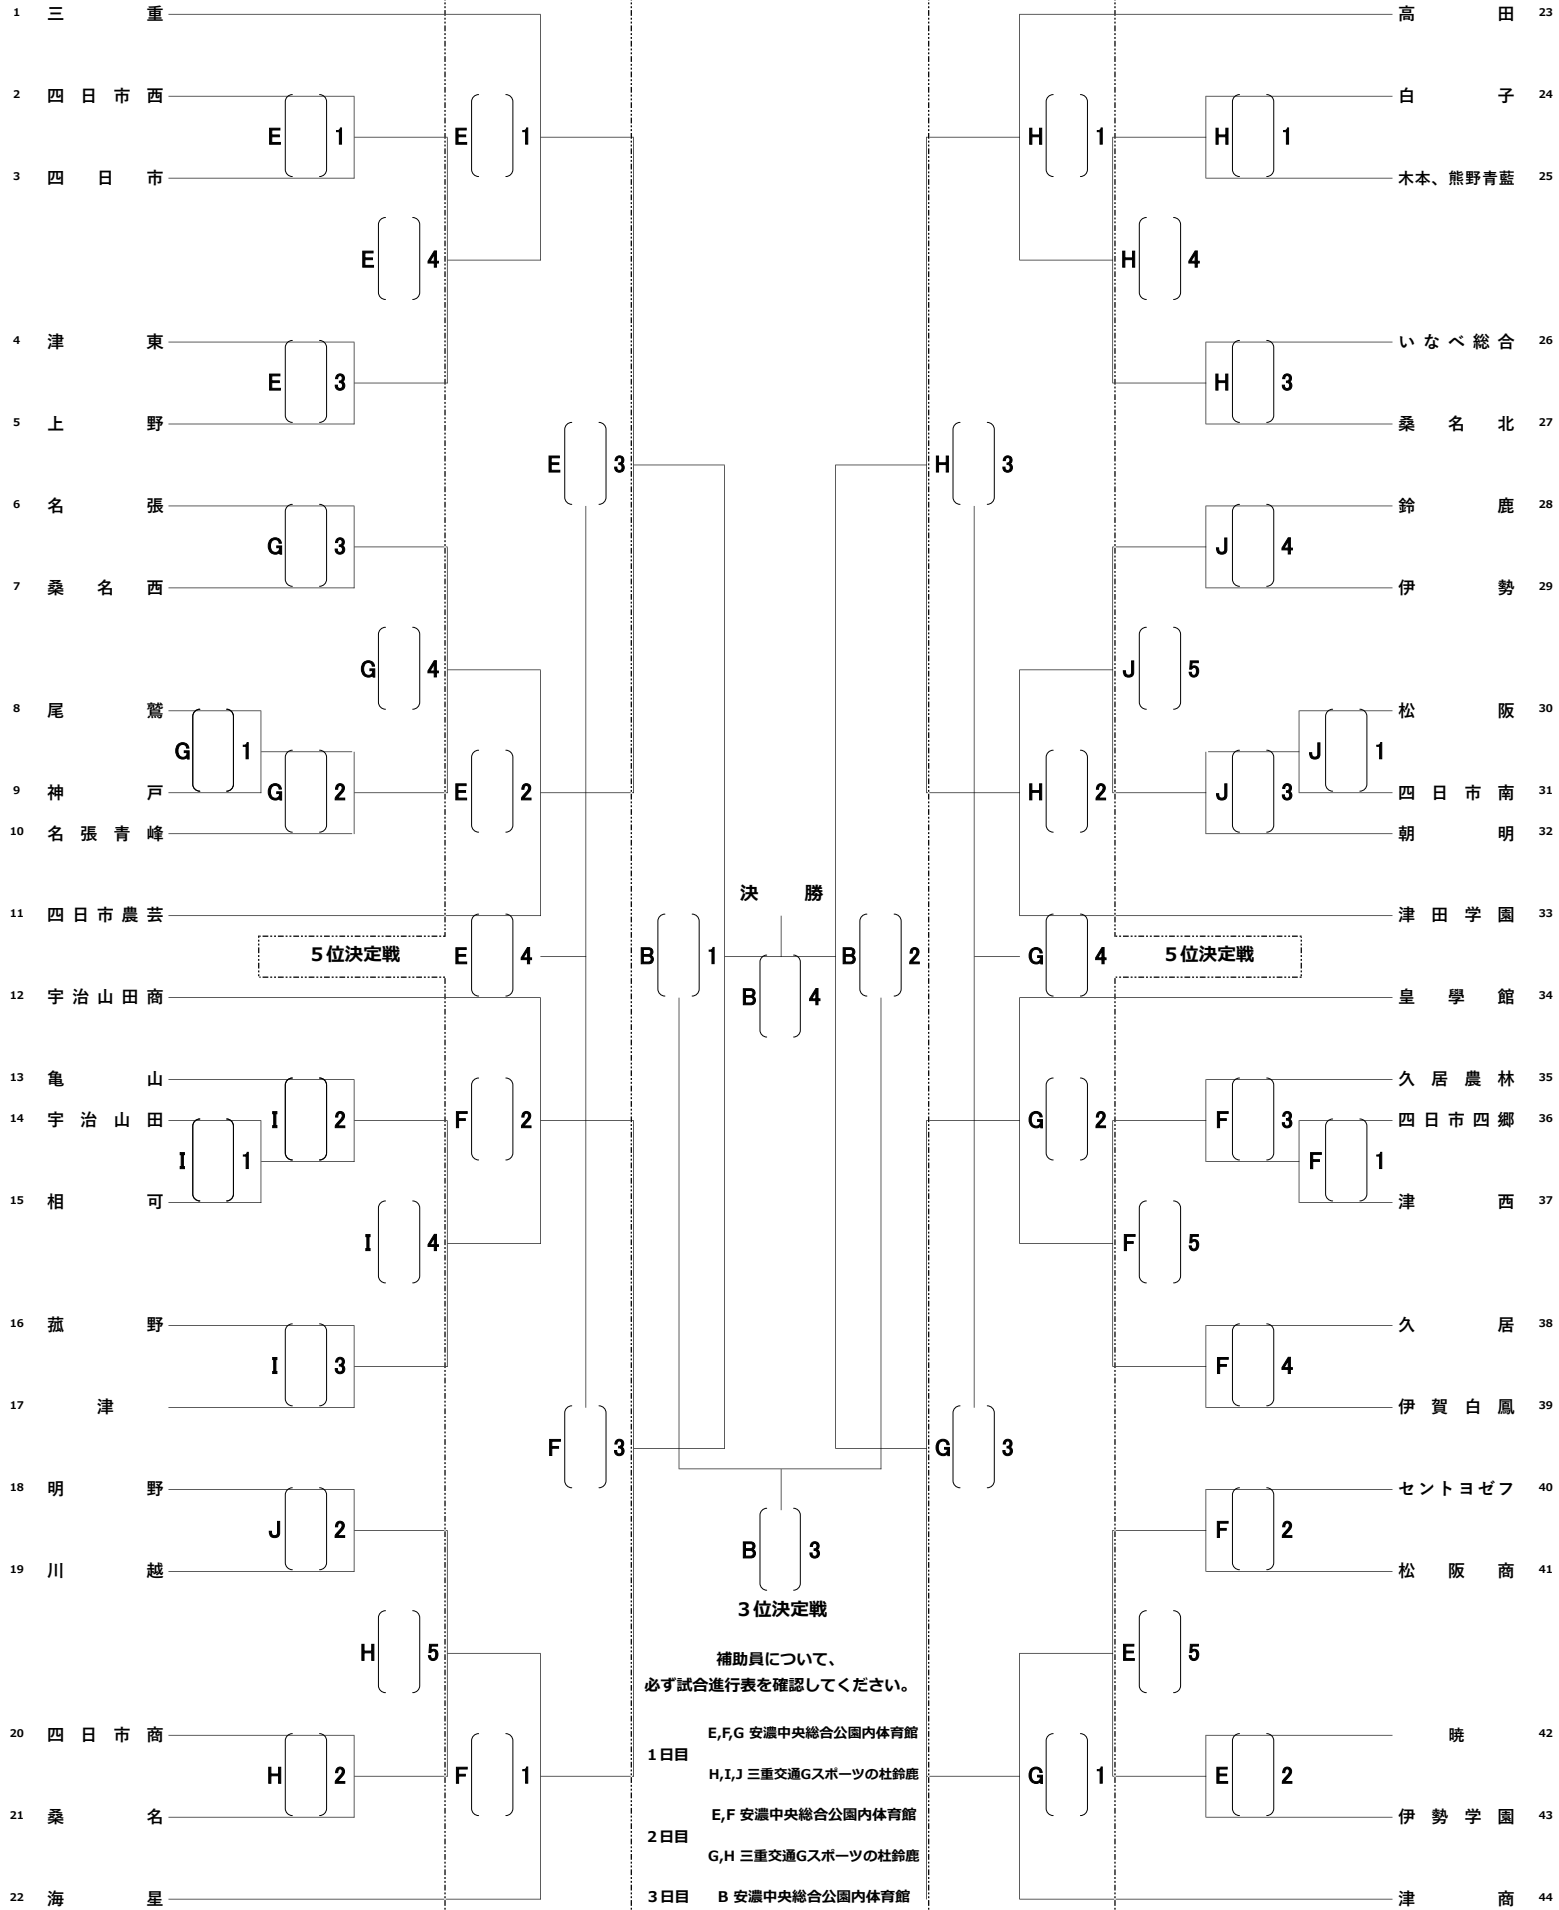

令和8年度三重県高等学校総合体育大会バレーボール競技
兼 東海高等学校総合体育大会バレーボール競技三重県予選大会
兼 全国高等学校総合体育大会バレーボール競技三重県予選大会【女子】

1日目：5月29日（金）

2日目：5月30日（土）

3日目：5月31日（日）

2日目：5月30日（土）

1日目：5月29日（金）

補助員について、
必ず試合進行表を確認してください。

1日目 E,F,G 安濃中央総合公園内体育館
H,I,J 三重交通Gスポーツの杜鈴鹿